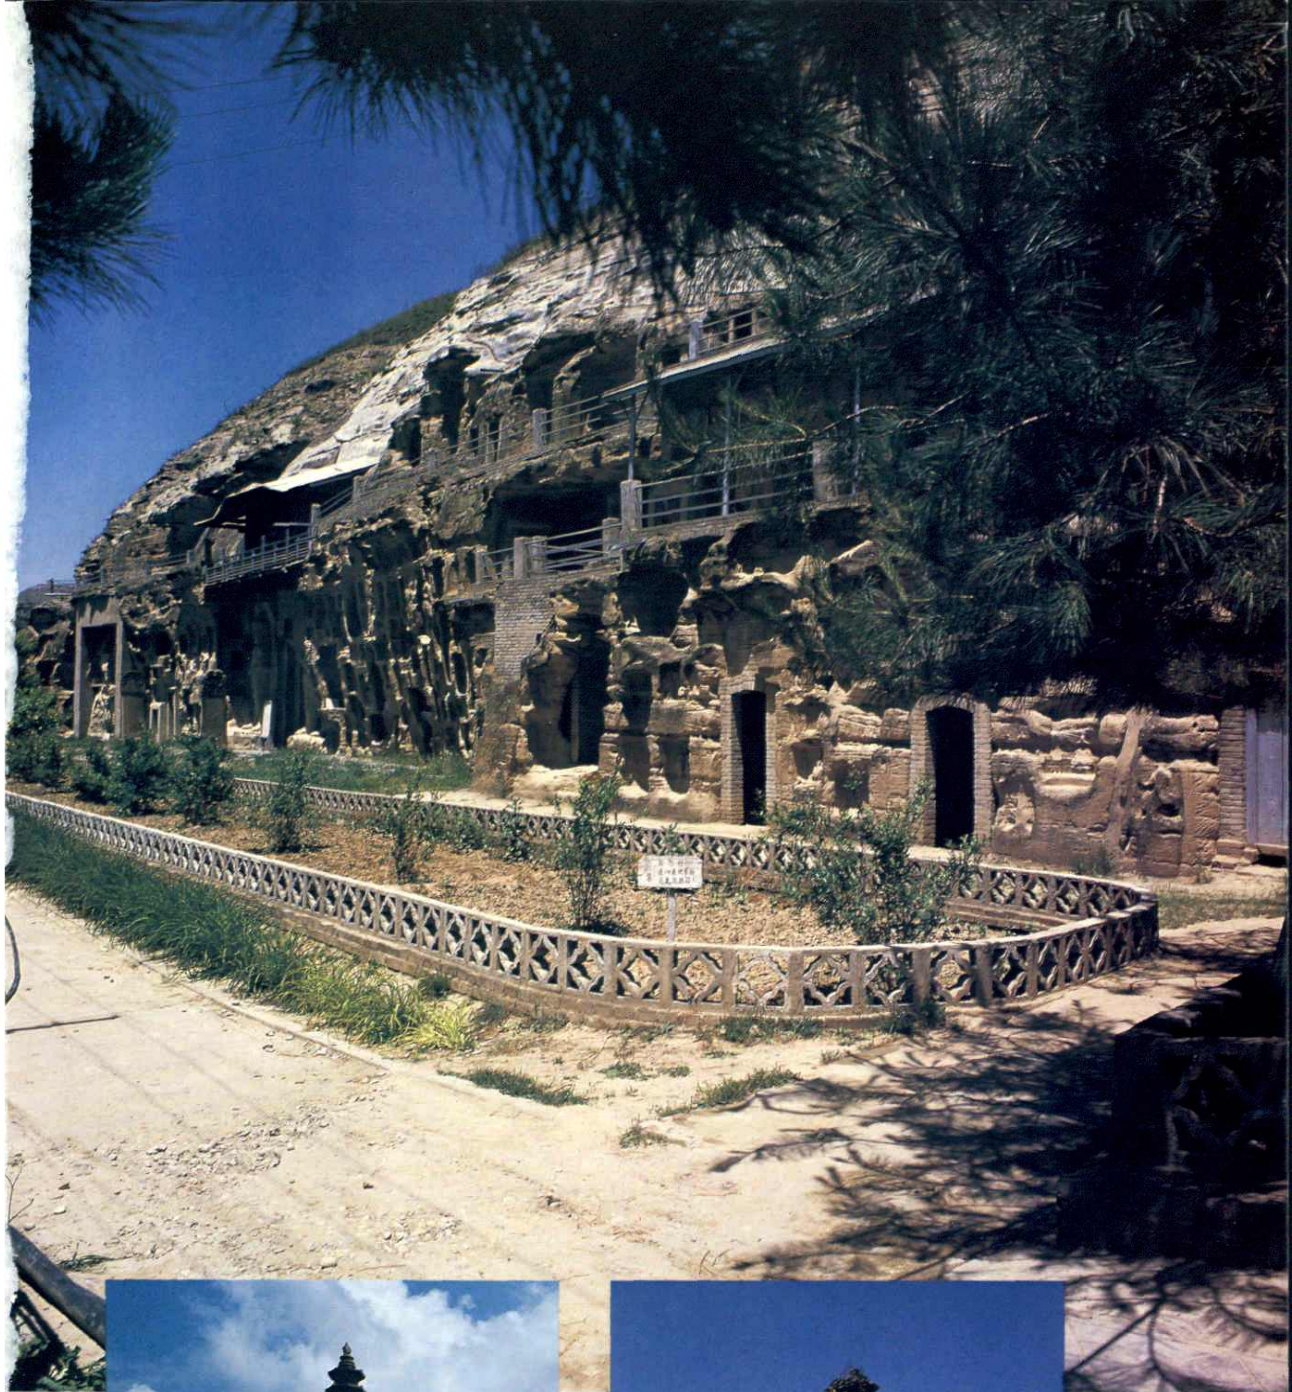

黄河剑齿象化石发掘现场之一(1973年3月摄)

黄河剑齿象化石盆腔口直径55
公分(1973年3月摄)

黄河剑齿象化石发掘现场之二(1973年3月摄)

庆阳县城东山周祖不窋陵墓 庆阳县城周旧邦木牌坊

黄帝衣冠塚——正宁县五顷原乡

万安城堡遗址(环县车道乡)

秦长城

镇原县城汉代王符陵园