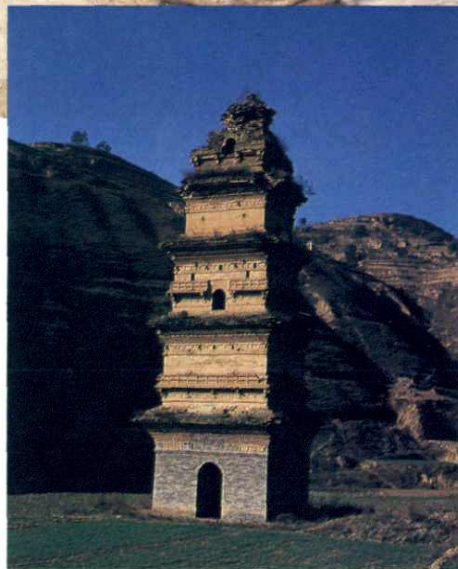

宁县政平唐代砖塔

22613