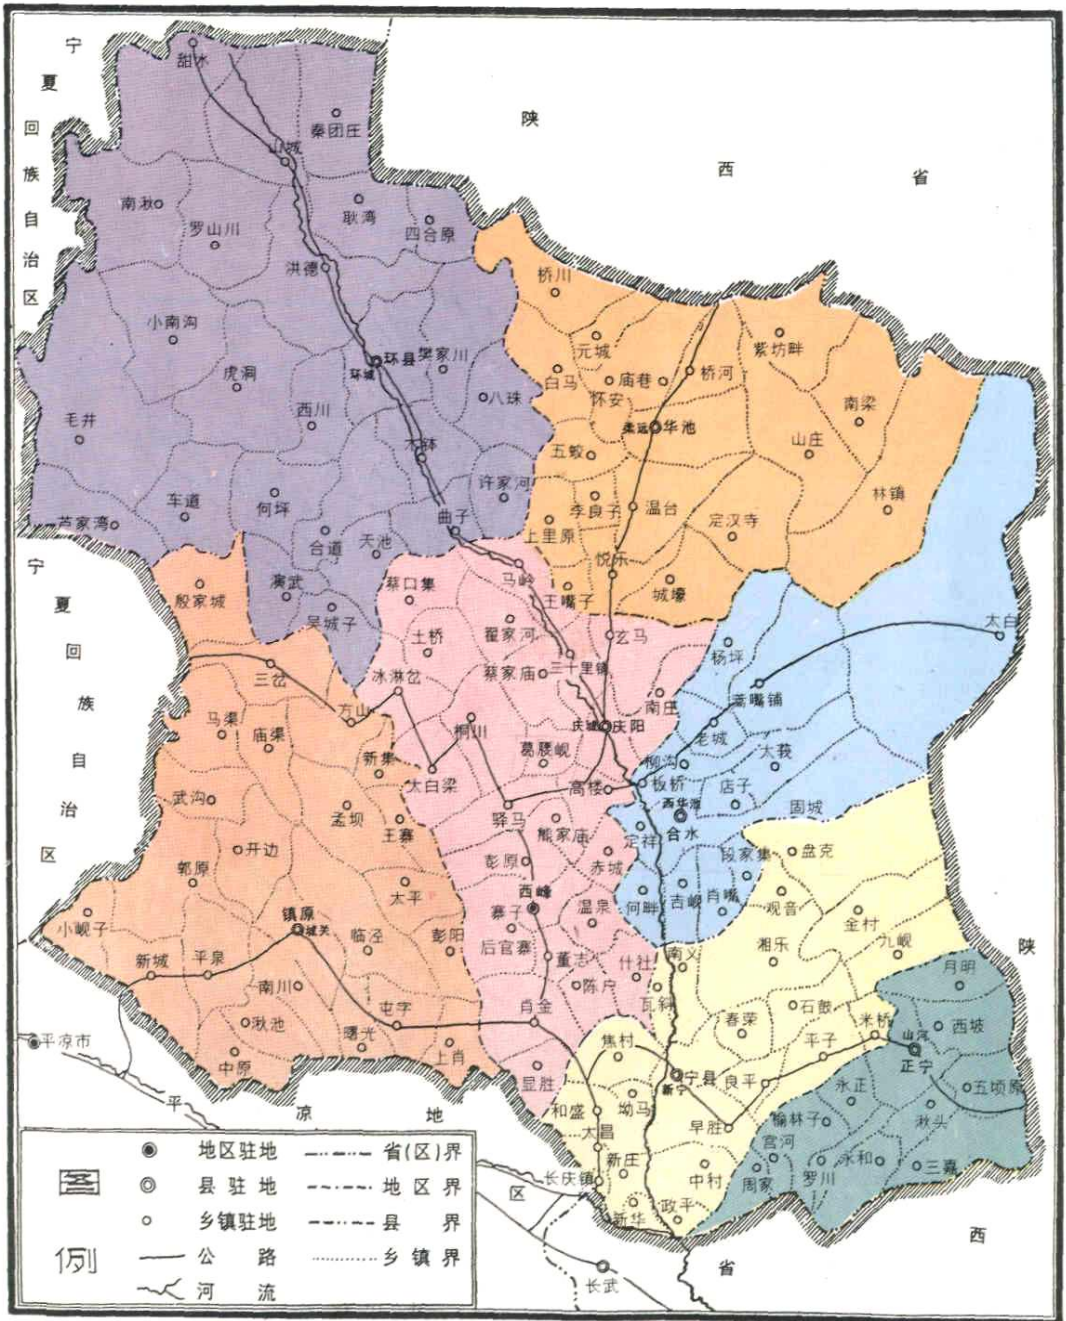

中华人民共和国地方志丛书

庆阳地区志

甘肃省庆阳地区志编纂委员会 编

第三卷

兰州大学出版社

中华人民共和国地方志丛书

庆阳地区志

第三卷

甘肃省庆阳地区志编纂委员会编
兰州大学出版社出版

责 任 编 辑 杨效杰 魏国璋等
封 面 设 计 乔旺堂
图 表 绘 制 和 审 定 范贵荣 王 静 刘天保
责 任 校 对 路 笛

庆阳地区行政区划图

2

庆阳地区地貌立体图

庆阳师专图书馆

庆阳师范高等专科学校

今日陇东中学