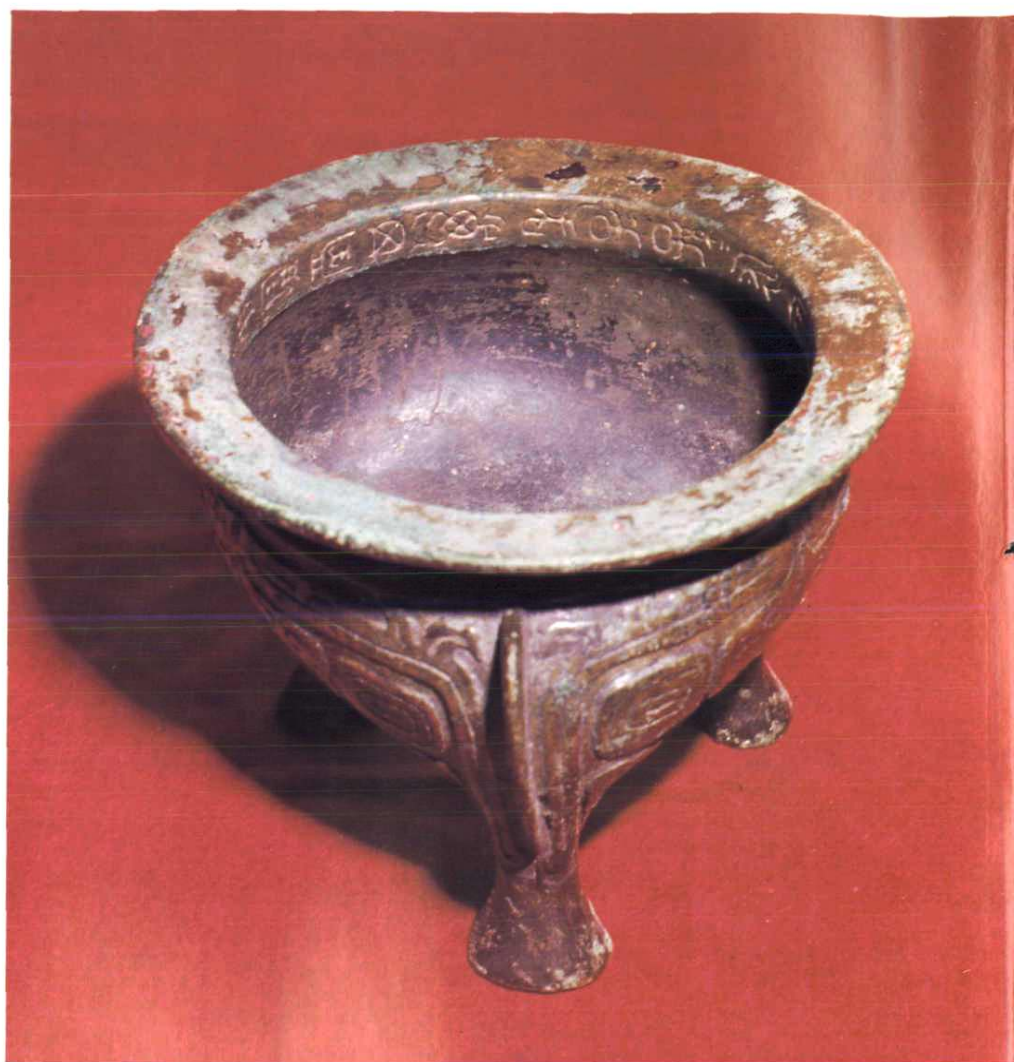

大折带纹彩陶尖底瓮（新石器时代） 庆阳地区博物馆

“飞天”浮雕砖（西夏） 庆阳地区博物馆

人面纹葫芦形彩陶瓶（新石器时代）
正宁县博物馆

726-5

师伯铜盨(西周) 宁县博物馆

穆公簠盖(背面 西周)

穆公簠盖(正面 西周) 庆阳地区博物馆

秦诏版(秦朝) 镇原县博物馆